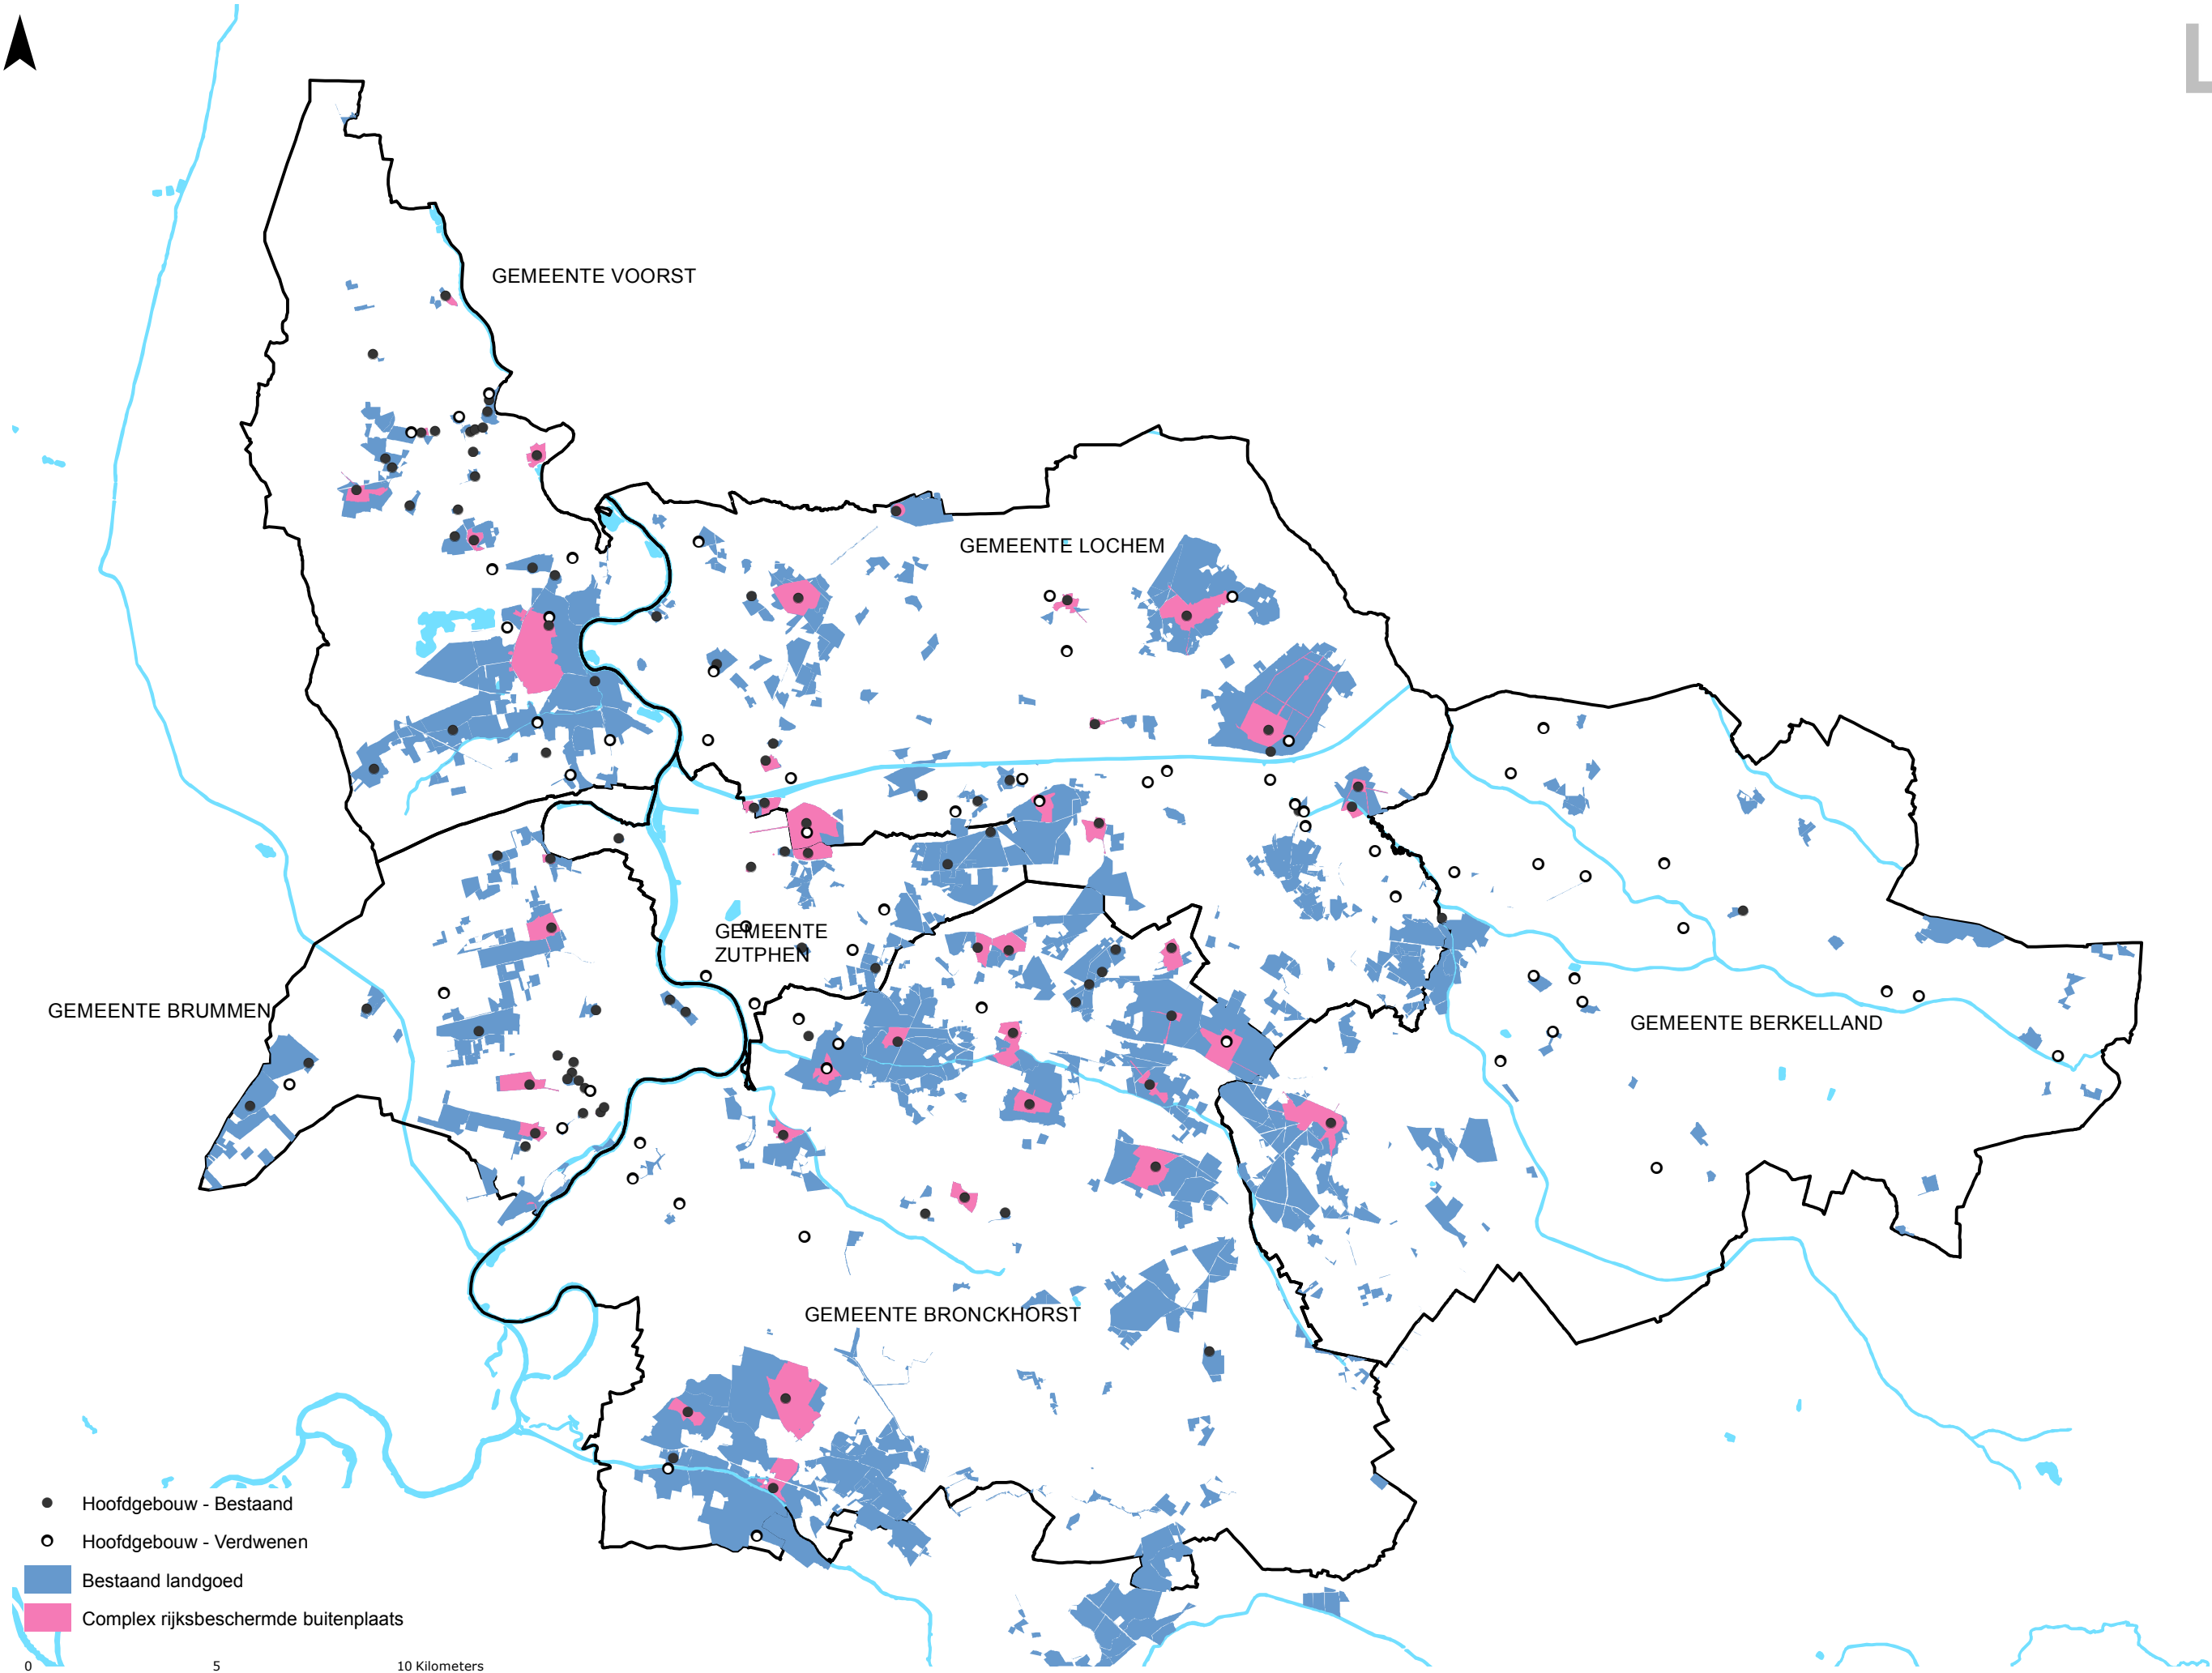

LANGS IJSSEL EN BERKEL: HISTORISCHE BUITENPLAATSEN EN LANDGOEDEREN

- Hoofgebouw - Bestaand
- Hoofgebouw - Verdwenen
- Bestaand landgoed
- Complex rijksbeschermd buitenplaats